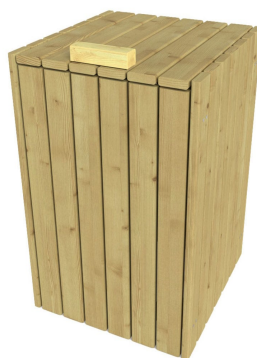

## VITRINE TURIN

UGS : ME-SIMP-307016 | Catégories : [Vitrines](#) |

## DESCRIPTION DU PRODUIT

Affichage : simple face

Dimensions : Haut. 2420 mm x larg. 1140 mm

Surface d'affichage : 960 mm x 960 mm et 1300 x 1300 mm

Taille de l'affichage : de 8 à 18 A4

Vitrage : plexiglass ép.6 mm

Fermeture : verrou avec serrure

Panneau : PVC komacel ép.10 mm

Structure : bois résineux traité autoclave classe 4

Toiture : clin plat en bois résineux traité autoclave classe 4

Fixation : scellement direct (profondeur 500 mm)