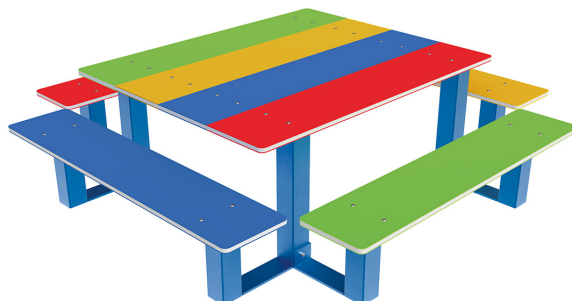

TABLE DE PIQUE-NIQUE ARC-EN-CIEL

UGS : ME-CONF-309255 | **Catégories** : [Tables de pique-nique](#) |

DESCRIPTION DU PRODUIT

Dimensions : 1790 mm

Hauteurs d'assises : 308 ou 419 mm

Structure : Pieds acier tube 80x80x2 mm , RAL 5010

Assises et plateau : PEHD (rouge, jaune, vert, bleu)

Fixation : à poser ou à sceller. Livrée à monter, autostable (visserie Inox A2 fournie)

Hauteur d'assise : 290 et 400 mm

Option : scellement par boulon queue de carpe