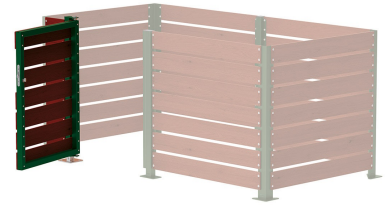

PORTE EN STRATIFIÉ COMPACT POUR CACHE CONTENEURS MODULABLE

UGS : ME-CONF-208188 | **Catégories :** [Caches Conteneurs & Abris](#) |

GALERIE D'IMAGES

DESCRIPTION DU PRODUIT

Structure : compact

Longueur : 1065 mm

Lames : 7 lames en stratifié compact

Finition : Chêne claire ou acajou

Poteau : galva ou peint sur galva

Système de fermeture : clé européenne