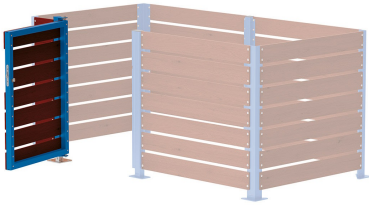

PORTE EN STRATIFIÉ COMPACT POUR CACHE CONTENEURS MODULABLE

UGS : ME-CONF-208188 | **Catégories :** [Caches Conteneurs & Abris](#) |

GALERIE D'IMAGES

DESCRIPTION DU PRODUIT

Structure : compact

Longueur : 1065 mm

Lames : 7 lames en stratifié compact

Finition : Chêne claire ou acajou

Poteau : galva ou peint sur galva

Système de fermeture : clé européenne