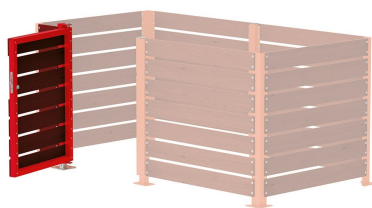

PORTE EN STRATIFIÉ COMPACT POUR CACHE CONTENEURS MODULABLE

UGS : ME-CONF-208188 | **Catégories :** [Caches Conteneurs & Abris](#) |

GALERIE D'IMAGES

DESCRIPTION DU PRODUIT

Structure : compact

Longueur : 1065 mm

Lames : 7 lames en stratifié compact

Finition : Chêne claire ou acajou

Poteau : galva ou peint sur galva

Système de fermeture : clé européenne