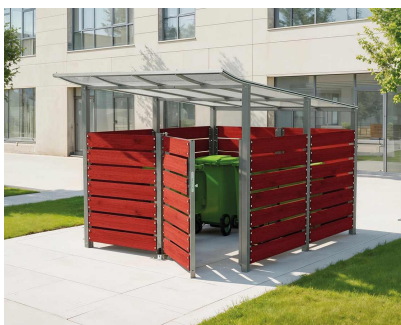

## PORTE EN STRATIFIÉ COMPACT POUR ABRI CONTENEURS MODULO

**UGS :** ME-CONF-529789 | **Catégories :** [Caches Conteneurs & Abris](#) |

### GALERIE D'IMAGES

### DESCRIPTION DU PRODUIT

Structure : compact

Longueur : 1065 mm

Lames : 7 lames en stratifié compact

Finition : Chêne claire ou acajou

Poteau : peint sur galva

Fiche produit: Porte en stratifié compact  
pour abri conteneurs Modulo