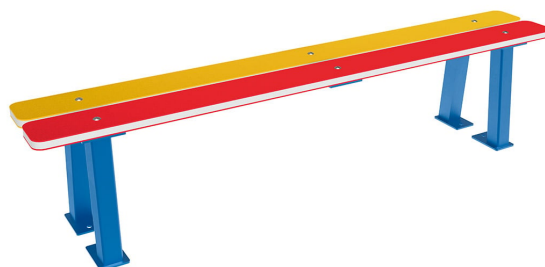

BANQUETTE ARC-EN-CIEL JUNIOR

UGS : ME-CONF-309057 | **Catégories** : [Banquettes](#) |

DESCRIPTION DU PRODUIT

Dimensions : 1250 mm

Structure : pieds acier tube 40x40x2 mm et plat 60x8 mm, RAL 5010

Assise et dossier : PEHD coloris rouge, jaune, vert et bleu

Hauteur d'assise : 288 mm ou 391 mm

Fixation : sur platines (visserie Inox A2 fournie), livré à monter

Option : scellement par boulon queue de carpe