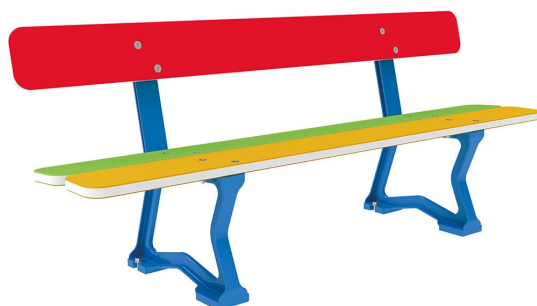

BANC PEHD MORA JUNIOR

UGS : ME-SIMP-309060 | **Catégories :** [Bancs](#) |

DESCRIPTION DU PRODUIT

Longueur : 1500 mm

Hauteur d'assise : 270 mm

Structure : fonte d'acier peinte sur zinc, RAL 5010

Assise et dossier : lames en PEHD rouge 3020, jaune 1023 et vert 6018

Fixation : sur platines